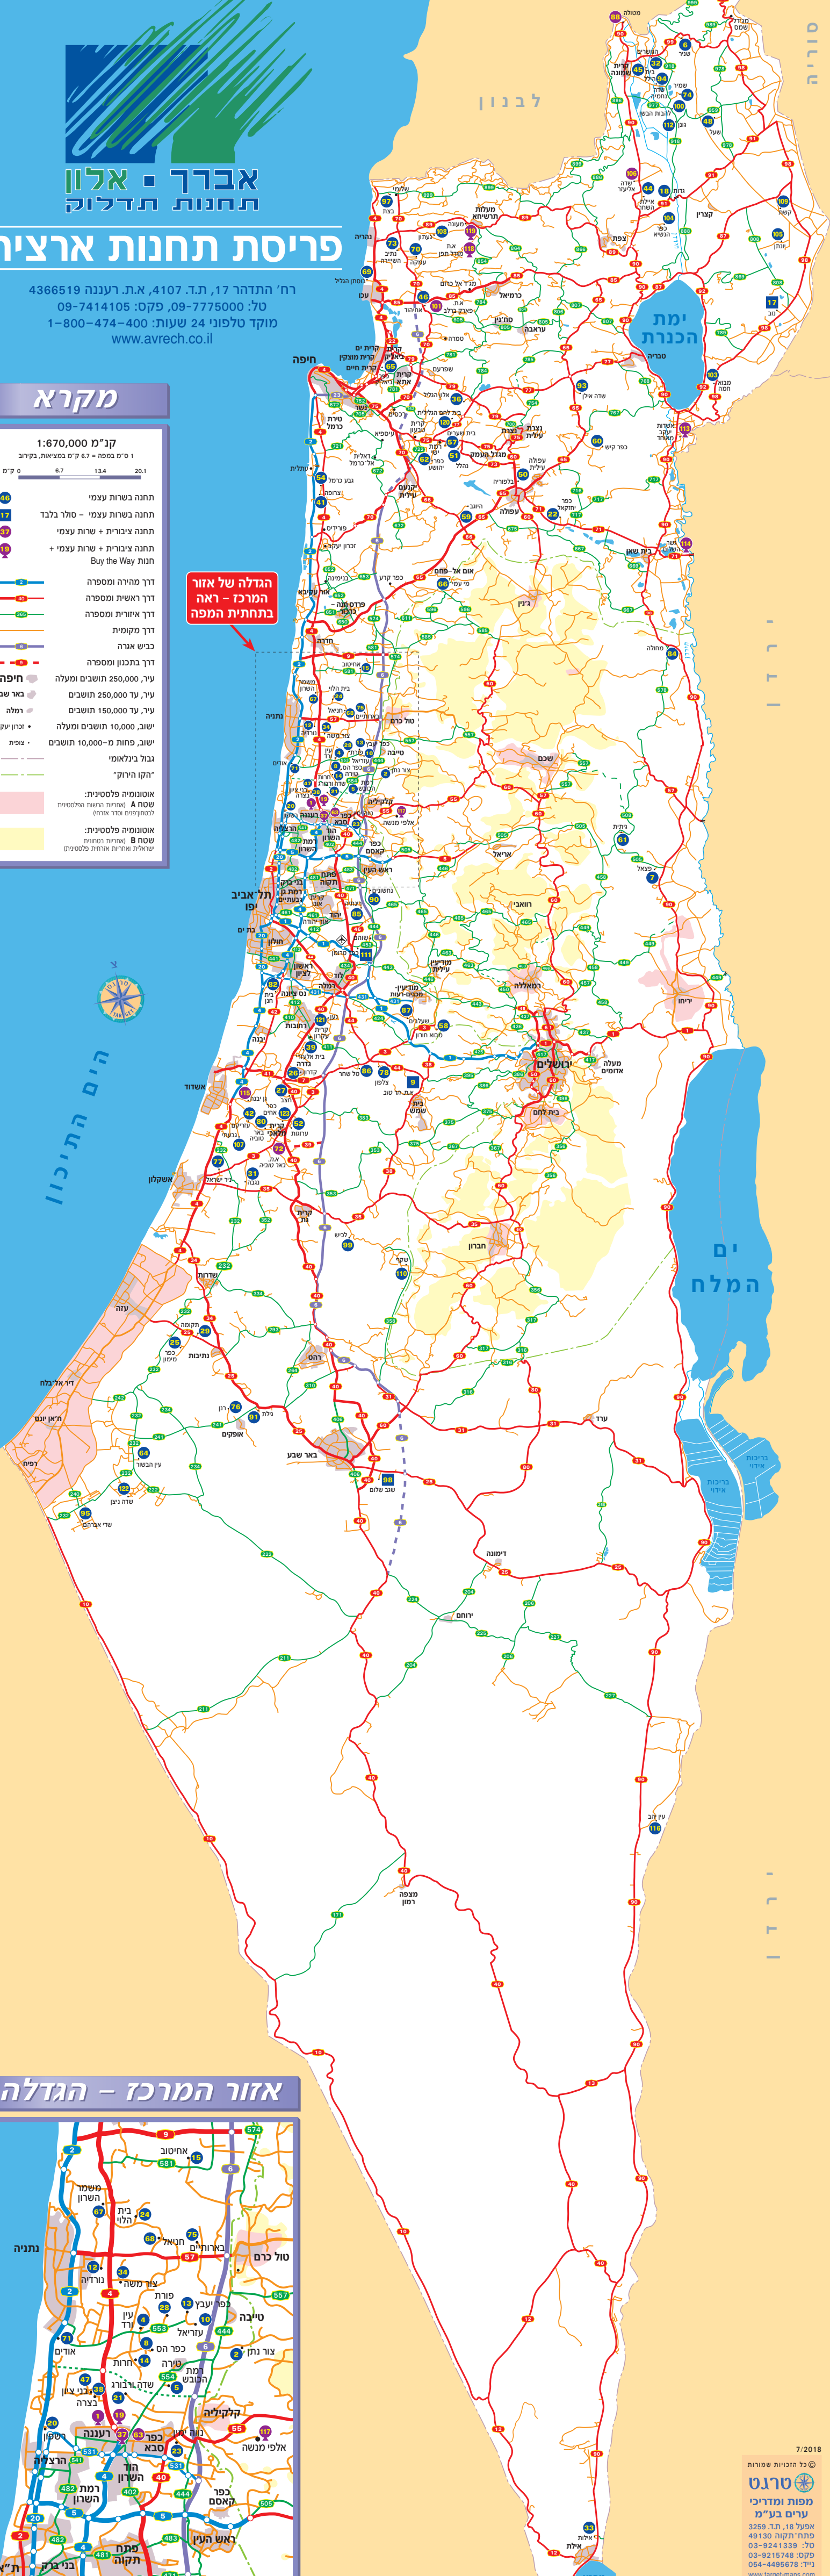

אברך • אלון  
תחנות תדלוק

## מקרא

קנ"מ 1:670,000

1 ס"מ במפה = 6.7 ק"מ במציאות, בקירוב  
0 6.7 13.4 20.1 ק"מ

- 46 תחנה בשרות עצמי
- 17 תחנה בשרות עצמי - סולר בלבד
- 37 תחנה ציבורית + שרות עצמי
- 19 תחנה ציבורית + שרות עצמי + חנות Buy the Way
- 2 דרך מהירה ומספרה
- 40 דרך ראשית ומספרה
- 665 דרך איזורית ומספרה
- 6 דרך מקומית
- 6 כביש אגרה
- 9 דרך בתכנון ומספרה
- 250,000 עיר, תושבים מעלה **חיפה**
- 250,000 עיר, עד תושבים **באר שבע**
- 150,000 עיר, עד תושבים **רמלה**
- 10,000 ישוב, תושבים ומעלה • זכרון יעקב
- 10,000 ישוב, פחות מ- תושבים • צופית
- בגול בינלאומי
- "הקו הירוק"
- אוטונומיה פלסטינית: **A** שטח (אזרחות הרשות הפלסטינית לבחון/פנים וסדר אחר)
- אוטונומיה פלסטינית: **B** שטח (אזרחות בוחנות ישראלית ואזרחות פלסטינית)

הגדלה של אזור  
המרכז - ראה  
בתחתית המפה