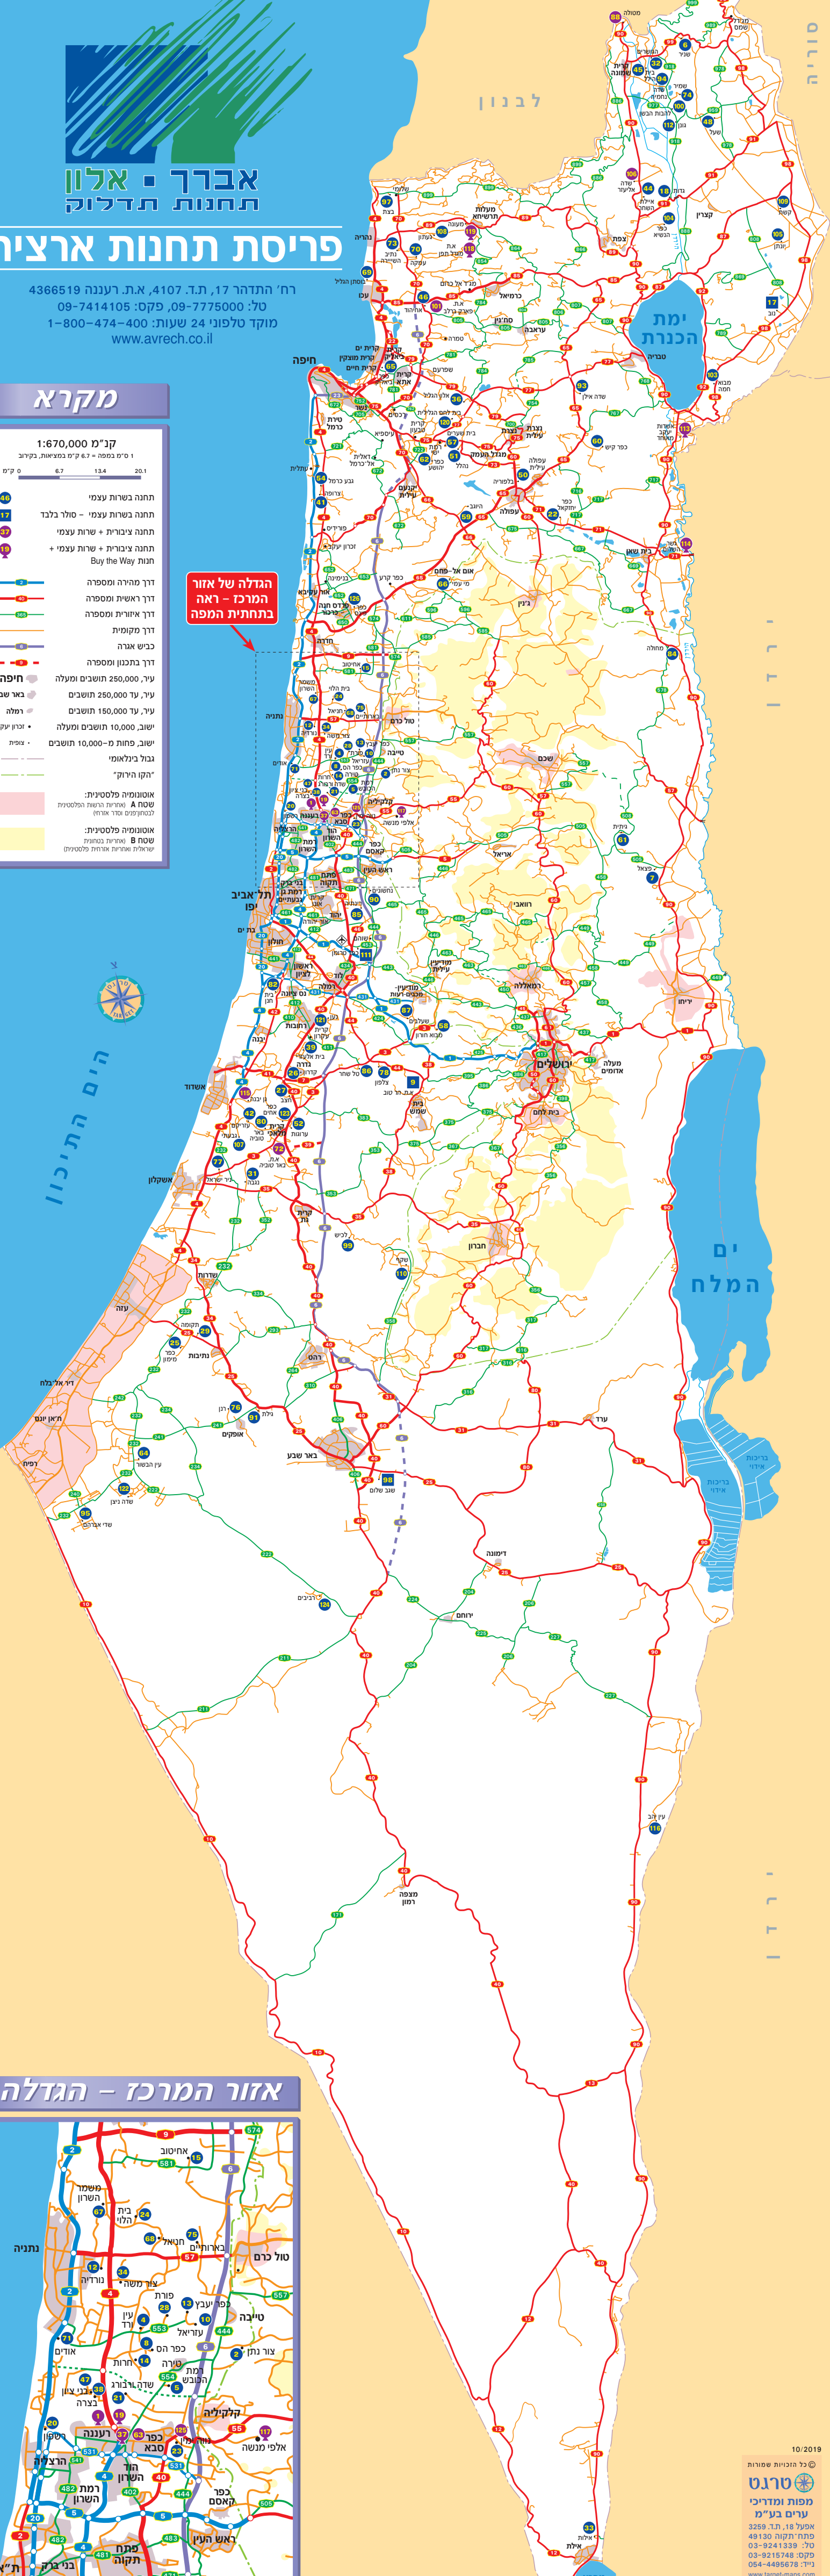

פריסת תחנות ארצית

רח' התהדר 17, ת.ד. 4107, א.ת. רעננה 4366519
 טל: 09-7414105, פקס: 09-7775000
 מוקד טלפוני 24 שעות: 1-800-474-400
www.avrech.co.il

מקרא

קנה"מ 1:670,000

1 ס"מ במפה = 6.7 ק"מ במציאות, בקירוב

0 6.7 13.4 20.1 ק"מ

- תחנה בשרות עצמי
- תחנה בשרות עצמי - סולר בלבד
- תחנה ציבורית + שרות עצמי
- תחנה ציבורית + שרות עצמי + תנות Buy the Way
- דרך מהירה ומספרה
- דרך ראשית ומספרה
- דרך איזורית ומספרה
- דרך מקומית
- כביש אגרה
- דרך בתכנון ומספרה
- חיפה עיר, עד 250,000 תושבים ומעלה
- באר שבע עיר, עד 250,000 תושבים
- רמלה עיר, עד 150,000 תושבים
- ישוב, פחות מ-10,000 תושבים ומעלה
- ישוב, פחות מ-10,000 תושבים
- גבול בינלאומי
- "הקו הירוק"
- אוטונומיה פלסטינית: שטח A (אזרחות הרשות הפלסטינית לבחון/פנים וסדר אחר)
- אוטונומיה פלסטינית: שטח B (אזרחות בוחנות ישראלית ואזרחות פלסטינית)

הגדלה של אזור המרכז - ראה בתחתית המפה

אזור המרכז - הגדלה