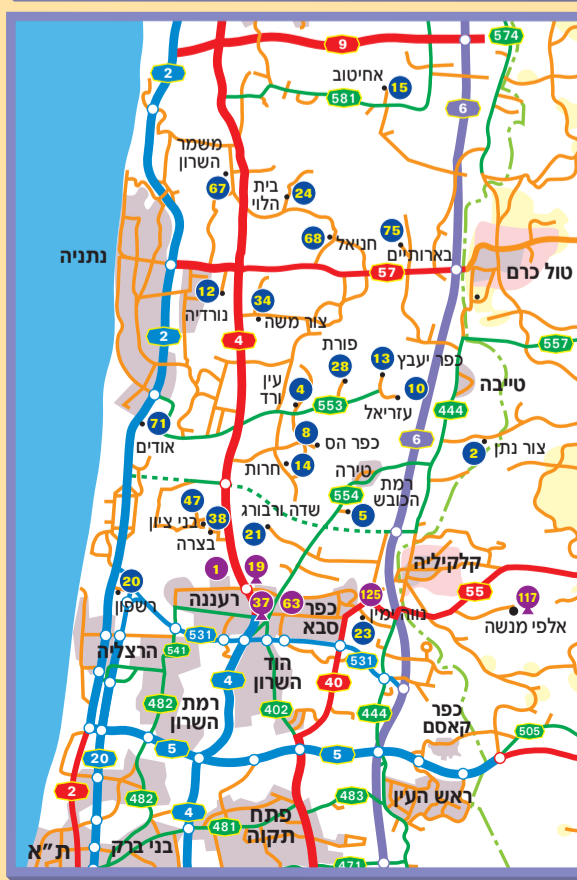

אברך • אלון
תחנות תדלוק

פריסת תחנות ארצית

רח' התהדר 17, ת.ד. 4107, א.ת. רעננה 4366519
סל: 09-7775000, פקס: 09-7414105
מוקד טלפוני 24 שעות: 1-800-474-400
www.avrech.co.il

מקרא

ק"מ 1:670,000
1 ס"מ במפה = 6.7 ק"מ במציאות, בקירוב

0 6.7 13.4 20.1 ק"מ

- 40 תחנה בשרות עצמי
- 17 תחנה בשרות עצמי - סולר בלבד
- 37 תחנה ציבורית + שרות עצמי
- 19 תחנה ציבורית + שרות עצמי + חנות Buy the Way
- 2 דרך מהירה ומספרה
- 40 דרך ראשית ומספרה
- 388 דרך איזורית ומספרה
- דרך מקומית
- 6 כביש אגרה
- - - 4 דרך בתכנון ומספרה
- חיפה עיר, עד 250,000 תושבים ומעלה
- באר שבע עיר, עד 250,000 תושבים
- רמלה עיר, עד 150,000 תושבים
- ישוב, פחות מ-10,000 תושבים ומעלה
- ישוב, פחות מ-10,000 תושבים
- גבול בינלאומי
- "הקו הירוק"
- אוטונומיה פלסטינית: שטח A (אזורים הררית הפלסטינית לבטחופים וסדר אזרחי)
- אוטונומיה פלסטינית: שטח B (אזורים בטוחות ושאלות אזרחיות פלסטיניות)

הגדלה של אזור בתחתית המפה - ראה המרכז

הים התיכון

ים המלח

אזור המרכז - הגדלה

6/2020
© כל הזכויות שמורות
טרנט
מפות ומדריכי ערים בע"מ
אפעל 18, ת.ד. 3259
פתח תקווה 49130
סל: 03-9241339
פקס: 03-9215748
נייד: 054-4495678
www.target-maps.com